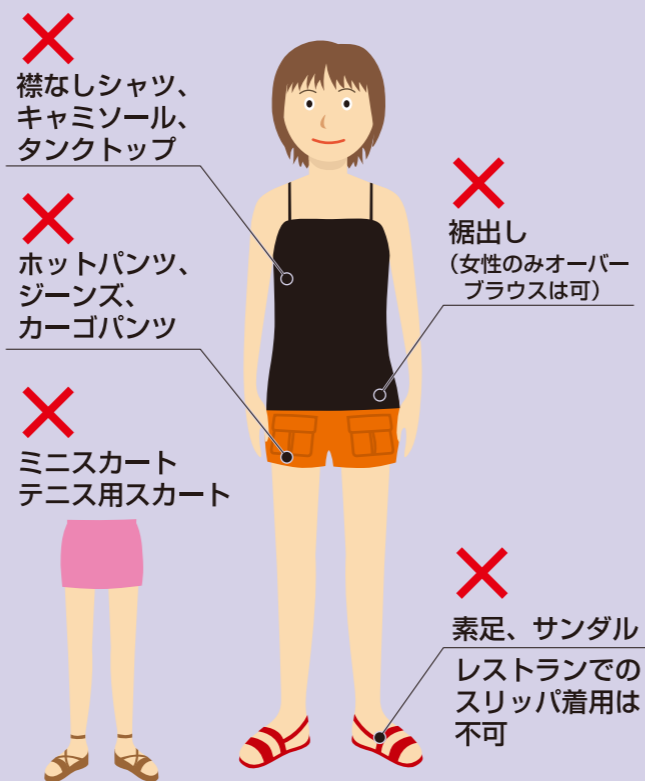

服装マナー図

プレー時並びにレストラン内での服装

ふさわしい服装

ふさわしくない服装

ご来場時並びにクラブハウス内での服装

ふさわしい服装

ふさわしくない服装

秋/冬