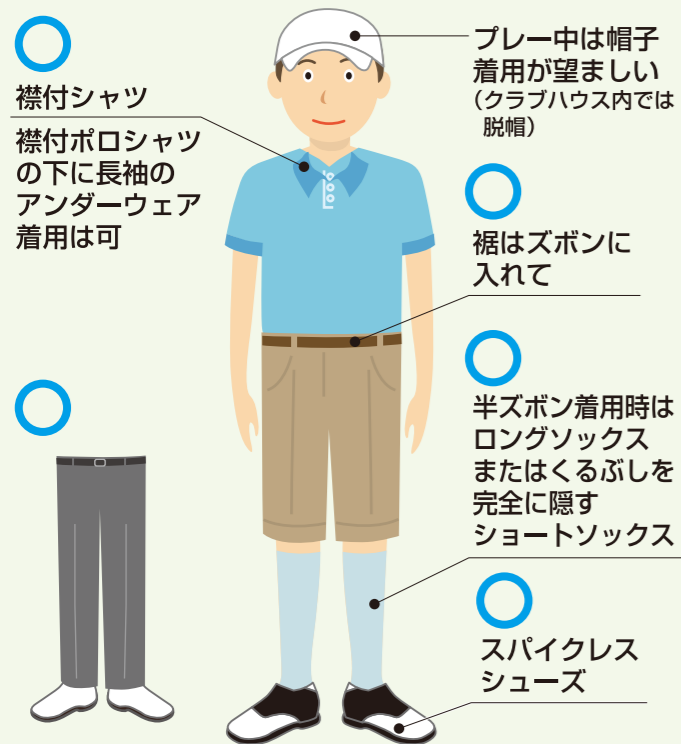

服装マナー図

プレー時並びにレストラン内での服装

ふさわしい服装

ふさわしくない服装

ご来場時並びにクラブハウス内での服装

ふさわしい服装

ふさわしくない服装

秋/冬